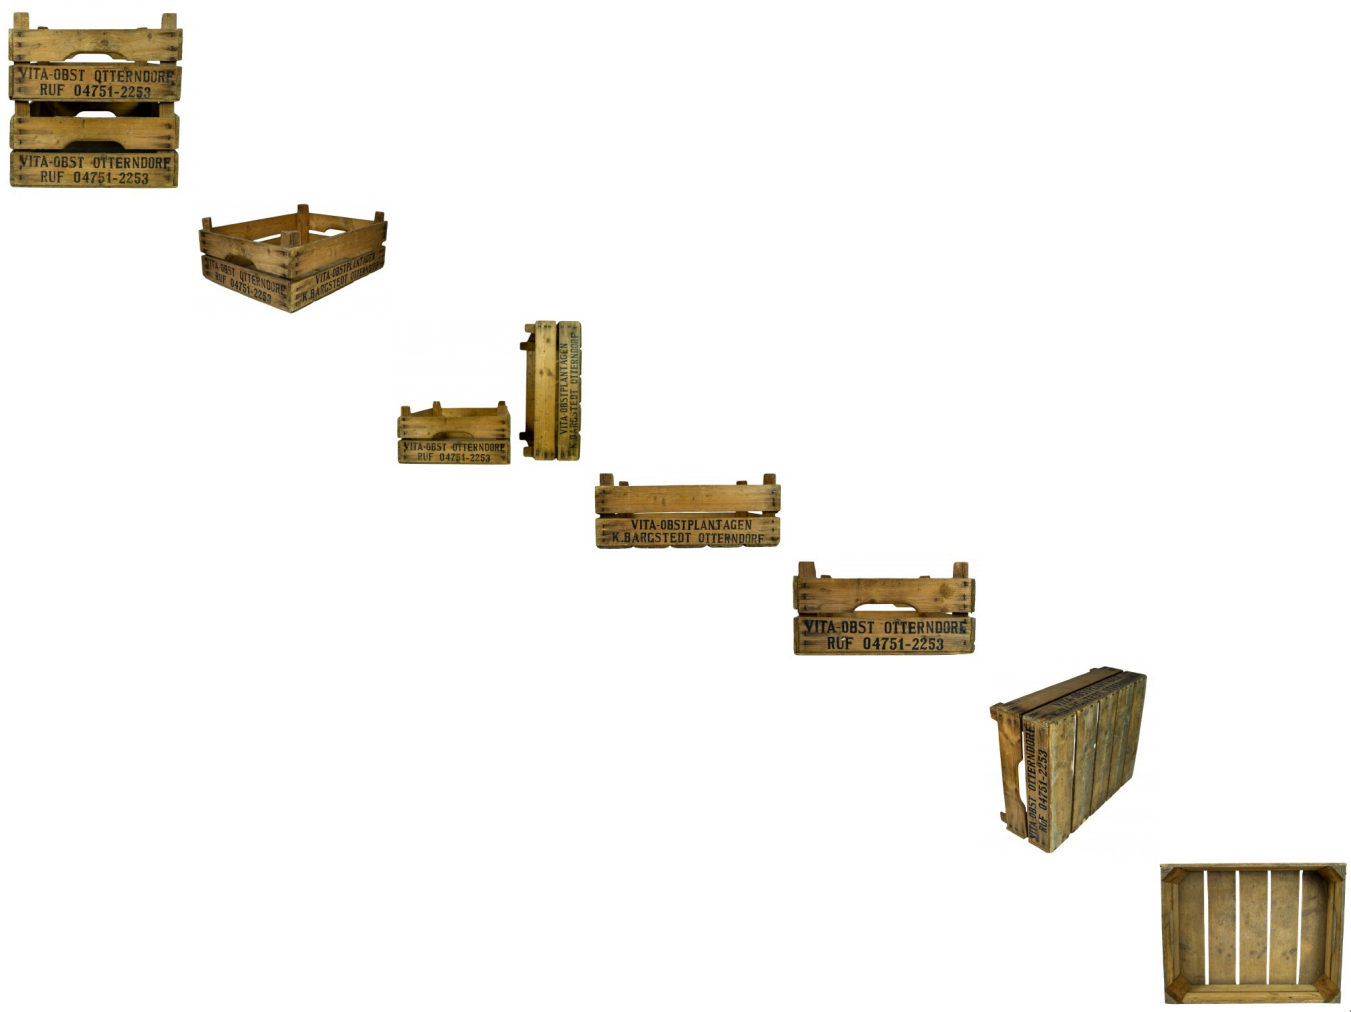

**2er Set Dunkle Kirschsteige 54x42x22cm**

## Steigen : 2er Set Dunkle Kirschsteige 54x42x22cm

---

Diese Kirschsteige wurde für die Ernte von Kirschen genutzt. Durch das Alter ist das Holz relativ dunkel, jedoch in einem super Zustand. Ob als schöne Dekoration im Garten, an der Wand, zur Aufbewahrung von Obst und Gemüse oder für ein schmales Regal, die Kirschsteige ist vielseitig einsetzbar. Die Aufschrift, bzw. das Logo auf dem Seitenbrett kann aufgrund des Einkaufes von unterschiedlichen Erzeugern von dem auf dem Beispielbild abweichen. Es ist aber auf jeder Steige ein Erzeugername eingebrannt! Maße: 54x42x16cm (LxBxH)

### Beschreibung

Diese Kirschsteige wurde für die Ernte von Kirschen genutzt. Durch das Alter ist das Holz relativ hell, jedoch in einem super Zustand. Ob als schöne Dekoration im Garten, an der Wand, zur Aufbewahrung von Obst und Gemüse oder für ein schmales Regal, die Kirschsteige ist vielseitig einsetzbar.

Die Aufschrift, bzw. das Logo auf dem Seitenbrett kann aufgrund des Einkaufes von unterschiedlichen Erzeugern von dem auf dem Beispielbild abweichen. Es ist aber auf jeder Steige ein Erzeugername eingegrant!