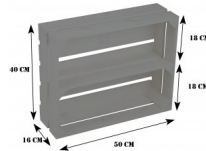

Bewertung: Noch nicht bewertet

Preis:

Anderer Preismodifikator:

13,99 €

Verkaufspreis inkl. Preisnachlass:

13,99 €

Preisnachlass:

Lieferfrist
3-5 Tage

[Stellen Sie eine Frage zu diesem Produkt](#)

Beschreibung

Schöne flambierte Obstkiste "Wilma" mit einem Mittelbrett Längs

Diese flache Kiste wurde mit einem langen Mittelbrett versehen, sodass sich diese wunderbar als Ablagekiste oder als Gewürzregal verwenden lässt. Wunderbar kombinierbar mit unser normalen Kiste Wilma oder unser Traute, die beide eine andere Anordnung der Mittelbretter haben.

Durch die geringe Tiefe der Kiste kann sie wunderbar an der Wand befestigt werden und so z.B. als Küchenregal installiert werden.

Da die Kiste mit einem speziellem Brenner bearbeitet wurde, befindet sich Russ an selbiger, der am Besten mit einem feuchten Tuch entfernt werden sollte.

Anschliessend mit einem Holzlack bzw. Klarlack bearbeitet, kann man die Kiste auch abschließend versiegeln.

Maße 50x40x16cm