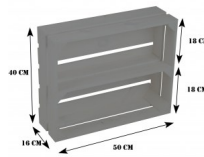

Bewertung: Noch nicht bewertet

Preis:

Anderer Preismodifikator:

14,90 €

Verkaufspreis inkl. Preisnachlass:

14,90 €

Preisnachlass:

Lieferfrist
3-5 Tage

[Stellen Sie eine Frage zu diesem Produkt](#)

Beschreibung

Schöne flambierte Obstkiste "Wilma" mit einem Mittelbrett Längs

Diese flache Kiste wurde mit einem langen Mittelbrett versehen, sodass sich diese wunderbar als Ablagekiste oder als Gewürzregal verwenden lässt. Wunderbar kombinierbar mit unser normalen Kiste Wilma oder unser Traute, die beide eine andere Anordnung der Mittelbretter haben.

Durch die geringe Tiefe der Kiste kann sie wunderbar an der Wand befestigt werden und so z.B. als Küchenregal installiert werden.

Maße 50x40x16cm