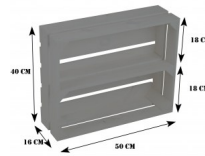

Bewertung: Noch nicht bewertet

Preis:

Anderer Preismodifikator:

14,99 €

Verkaufspreis inkl. Preisnachlass:

14,99 €

Preisnachlass:

Lieferfrist
3-5 Tage

[Stellen Sie eine Frage zu diesem Produkt](#)

Beschreibung

Schöne flambierte Obstkiste "Wilma" mit einem Mittelbrett Längs

Diese flache Kiste wurde mit einem langen Mittelbrett versehen, sodass sich diese wunderbar als Ablagekiste oder als Gewürzregal verwenden lässt. Wunderbar kombinierbar mit unser normalen Kiste Wilma oder unser Traute, die beide eine andere Anordnung der Mittelbretter haben.

Durch die gereinge Tiefe der Kiste kann sie wunderbar an der Wand befestigt werden und so z.B. als Küchenregal installiert werden.

Maße 50x40x16cm