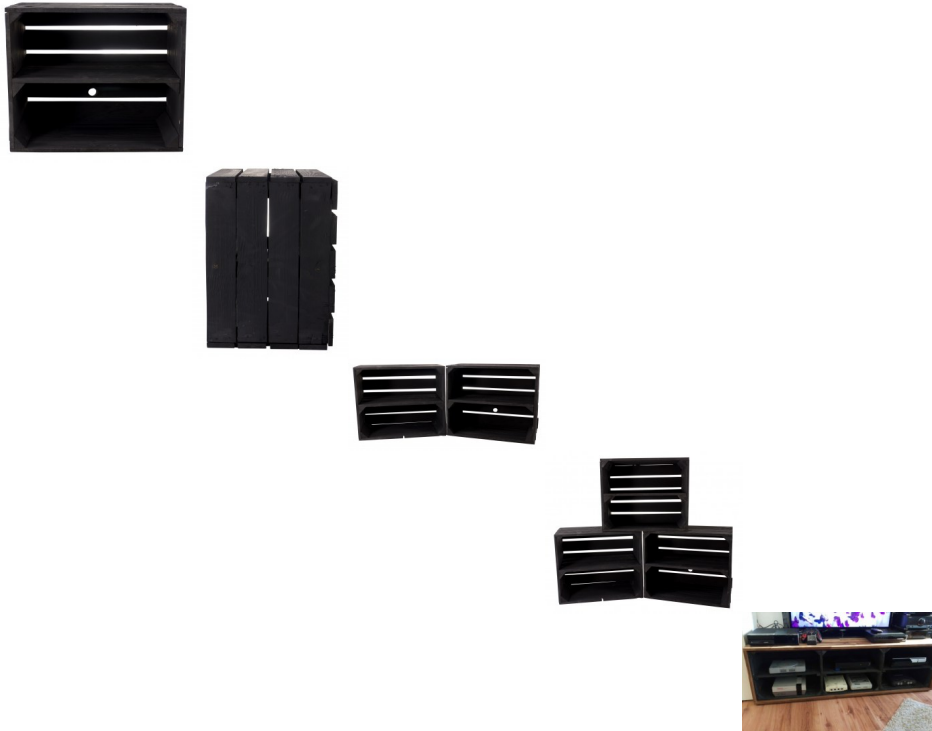

Holzkiste als Regal in Schwarz 50x40x30cm

Diese Kisten kann man als hervorragend als Schuh- oder Bücherregal nutzen. Ob als Wandregal, auf dem Boden oder in Kombination mit anderen Modellen ist ganz Ihnen überlassen. Die schwarze Farbe verleiht der Kiste ein schickes Äußeres. Maße: 50x40x30cm

[Stellen Sie eine Frage zu diesem Produkt](#)

Beschreibung

Diese Kisten kann man hervorragend als Schuh- oder Bücherregal nutzen. Ob als Wandregal oder auf dem Boden, in Kombination mit anderen Modellen, es ist ganz Ihnen überlassen. Die schwarze Farbe verleiht der Kiste ein schickes Äußeres.

Maße:

L: 50 cm

B: 40 cm

H: 30 cm