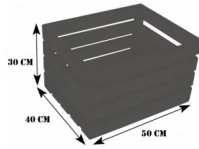

Neue helle stabile Apfelkiste 50x40x30cm

Apfelkisten : Neue helle stabile Apfelkiste 50x40x30cm

Neue helle Apfelkiste 50x40x30cm

Bewertung: Noch nicht bewertet

Preis:

Anderer Preismodifikator:

13,99 €

Verkaufspreis inkl. Preisnachlass:

13,99 €

Preisnachlass:

Lieferfrist
3-5 Tage

Apfelkisten : Neue helle stabile Apfelkiste 50x40x30cm

[Stellen Sie eine Frage zu diesem Produkt](#)

Beschreibung

Diese Apfelkiste ist nagelneu und hat schönes helles Holz. Es ist die perfekte Kiste für einen schönen Wohnzimmertisch aus Obstkisten oder für ein Regal im Flur, Wintergarten oder Küche.

Maße:

L: 50cm

B: 40cm

H: 30cm