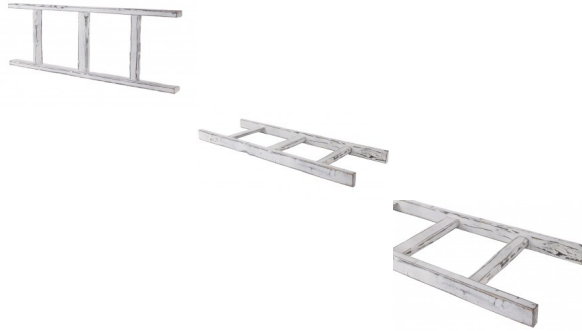

**Neue Holzleiter "Shabby Altländer Art" 100cm**

Bewertung: Noch nicht bewertet

**Preis:**

Anderer Preismodifikator:

33,99 €

Verkaufspreis inkl. Preisnachlass:

33,99 €

Preisnachlass:

#### Beschreibung

Auch wenn das Bild schon für sich spricht, hier noch einige Eckdaten zu dieser Leiter, die so einige Gestaltungsmöglichkeiten hergibt. Die Holzleiter ist flexibel einsetzbar und es findet sich so gut wie in jedem Wohnraum ein Plätzchen, ob an der Wand oder on der Decke hängend, an die Wand gelehnt als individueller Handtuchhalter oder im Außenbereich zur Dekoration.

Maße:

L: 100 x 35cm