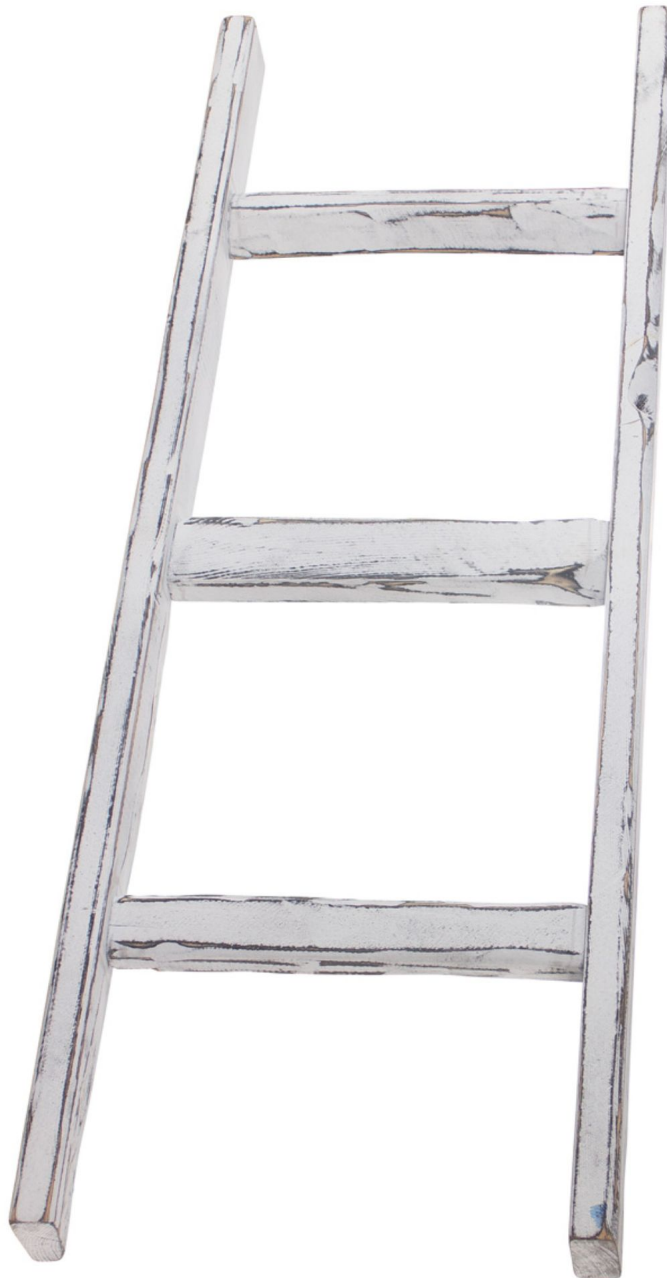

**Neue Holzleiter "Shabby Altländer Art" 100cm**

Bewertung: Noch nicht bewertet

**Preis:**

Anderer Preismodifikator:

33,99 €

Verkaufspreis inkl. Preisnachlass:

33,99 €

Preisnachlass:

#### Beschreibung

Auch wenn das Bild schon für sich spricht, hier noch einige Eckdaten zu dieser Leiter, die so einige Gestaltungsmöglichkeiten hergibt. Die Holzleiter ist flexibel einsetzbar und es findet sich so gut wie in jedem Wohnraum ein Plätzchen, ob an der Wand oder on der Decke hängend, an die Wand gelehnt als individueller Handtuchhalter oder im Außenbereich zur Dekoration.

Maße:

L: 100 x 35cm