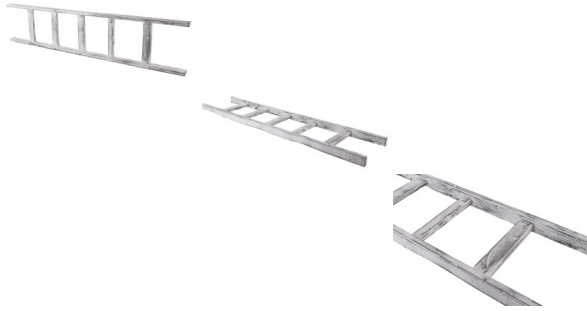

**Neue Holzleiter "Shabby Altländer Art" 165cm**

Bewertung: Noch nicht bewertet

**Preis:**

Anderer Preismodifikator:

43,99 €

Verkaufspreis inkl. Preisnachlass:

43,99 €

Preisnachlass:

Lieferfrist  
3-5 Tage

[Stellen Sie eine Frage zu diesem Produkt](#)

Beschreibung

Auch wenn das Bild schon für sich spricht, hier noch einige Eckdaten zu dieser Leiter, die so einige Gestaltungsmöglichkeiten hergibt. Die Holzleiter ist flexibel einsetzbar und es findet sich so gut wie in jedem Wohnraum ein Plätzchen, ob an der Wand oder an der Decke hängend, an die Wand gelehnt als individueller Handtuchhalter oder im Außenbereich zur Dekoration.

Maße:

L: 165 x 35cm