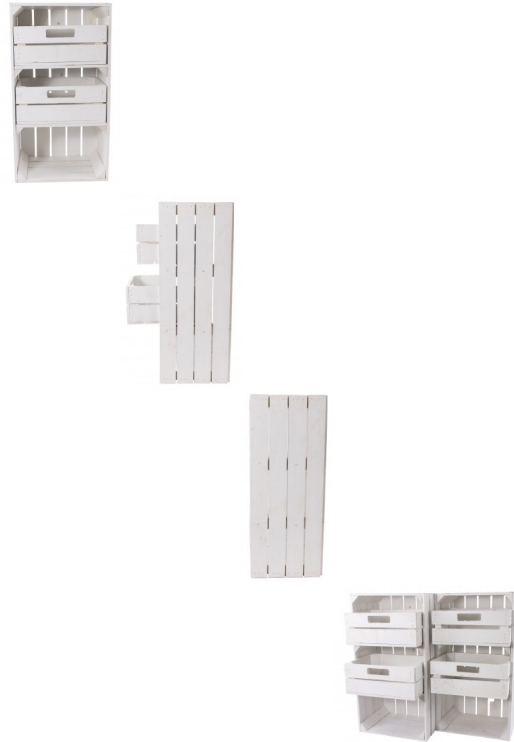

Weiße schmale Regalkiste mit Schubladen 68x40x31cm

Bewertung: Noch nicht bewertet

Preis:

Anderer Preismodifikator:

34,99 €

Verkaufspreis inkl. Preisnachlass:

34,99 €

Preisnachlass:

Lieferfrist
3-5 Tage

[Stellen Sie eine Frage zu diesem Produkt](#)

Beschreibung

Diese neue weiße Kiste ist mit zwei extra Schubladen ausgestattet und bietet durch ihre besondere Maße viel Stauraum, ob nun für Schuhe, Bücher oder Geschirr. Für diesen Schrank findet sich im ganzen Haus noch ein Platz. Sie mögen es modern und rustikal zugleich? Dann wird diese Kiste mit Sicherheit zu dem neuen Hingucker in Ihrem Zuhause.

Maße:

L: 68 cm

B: 40 cm

H: 31 cm

Alle Holzkisten : Weiße schmale Regalkiste mit Schubladen 68x40x31cm

Maße der Schubladen: 36x28,5x14,5cm