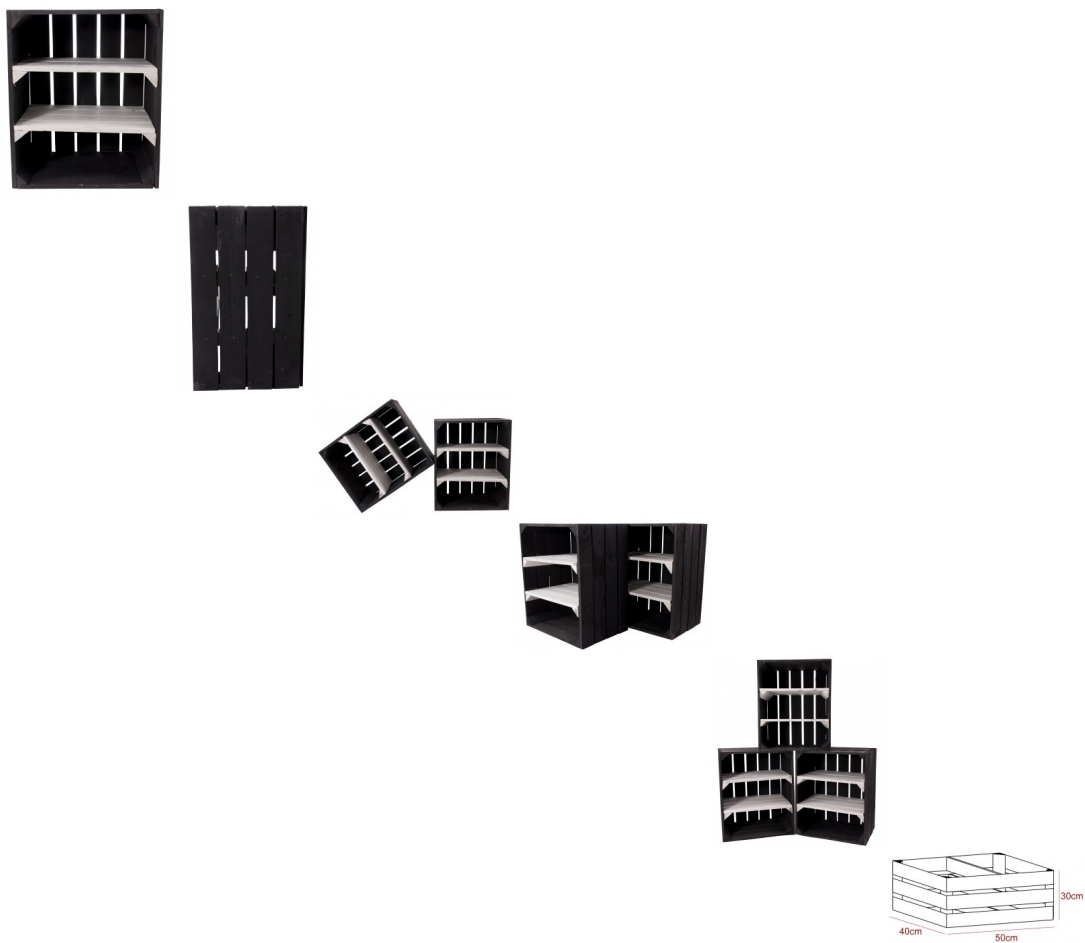

Apfelkisten : Schwarze Holzkiste mit 2 weißen Mittelbrettern -quer- 50x40x30cm

---

**Schwarze Holzkiste mit 2 weißen Mittelbrettern -quer- 50x40x30cm**

Schwarze Holzkiste mit 2 weißen Mittelbrettern -quer- 50x40x30cm

#### Beschreibung

Das Besondere an dieser schwarzen Kiste sind die 2 weißen Mittelbretter. Sie eignet sich als Wandregal, doch auch auf dem Boden als Schuhregal oder im Schlafzimmer als kleiner Nachtschrank macht sie eine gute Figur.

Maße:

Apfelkisten : Schwarze Holzkiste mit 2 weißen Mittelbrettern -quer- 50x40x30cm

---

L: 50 cm

B: 40 cm

H: 30 cm