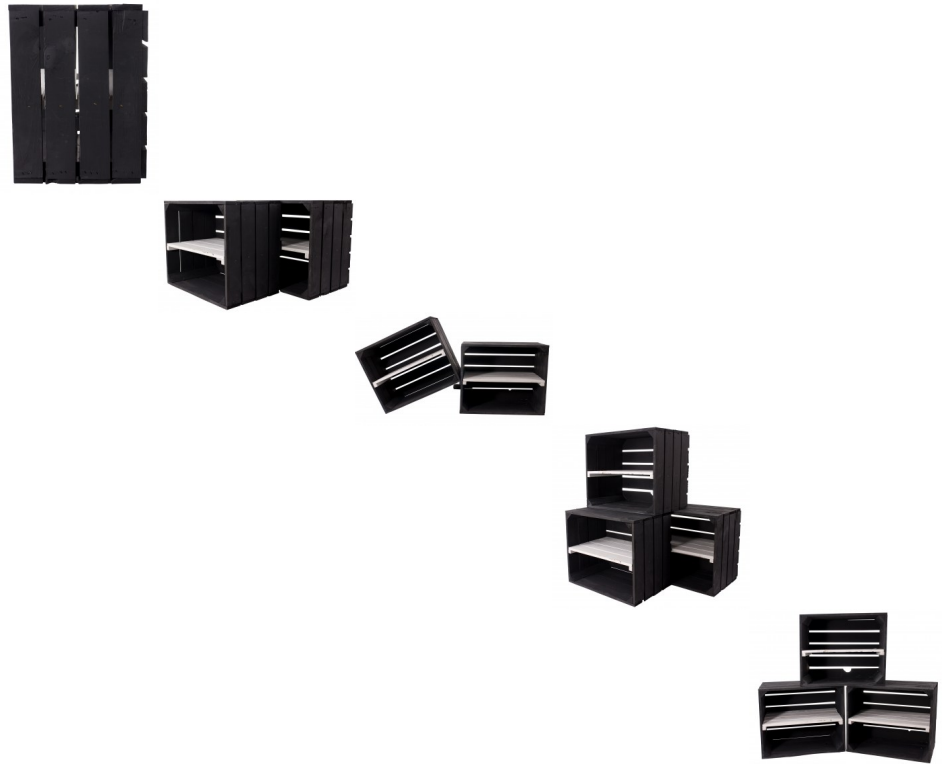

Schwarze Holzkiste mit weißem Mittelbrett -längs- 50x40x30cm

Bewertung: Noch nicht bewertet

Preis:

Anderer Preismodifikator:

16,99 €

Verkaufspreis inkl. Preisnachlass:

16,99 €

Preisnachlass:

Lieferfrist
3-5 Tage

[Stellen Sie eine Frage zu diesem Produkt](#)

Beschreibung

Diese schöne neue Kiste wurde für Sie schwarz lackiert, damit Sie diesen außergewöhnlichen Look erhält. Das besondere an dieser Kiste ist das Mittelbrett in weißer Optik. Sie eignet sich für jedes Wandregal, doch auch auf dem Boden als Schuhregal macht sie eine gute Figur. Oder kombinieren Sie diese Regalkiste mit anderen Kisten zu einer individuellen Regal- und Schrankwand.

Maße:

L: 50 cm

B: 40 cm

H: 30 cm