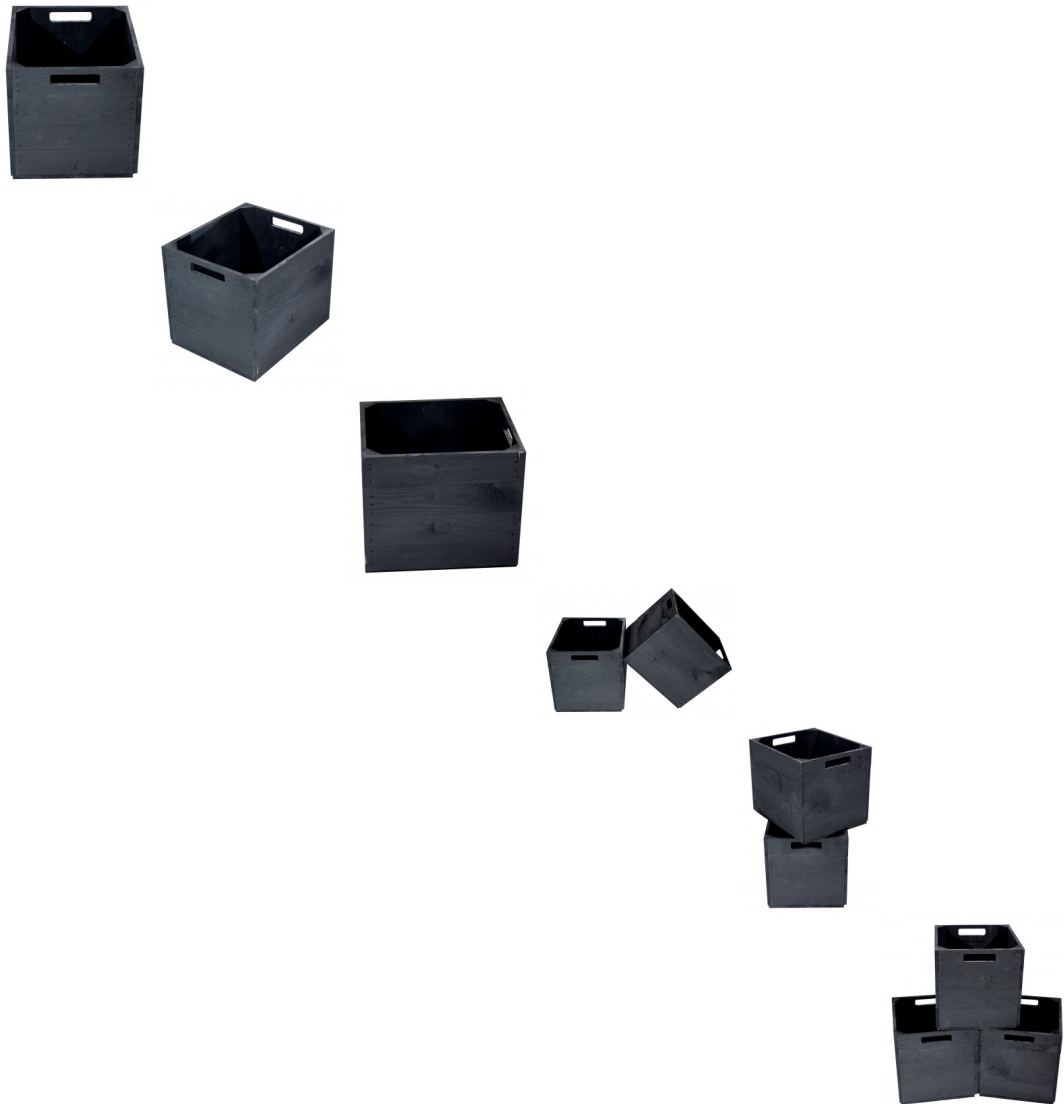

Edle schwarze Holzkiste für Kallax / Expedit Regale 33 x 37,5 x 32,5cm

Bewertung: Noch nicht bewertet

Preis:

Anderer Preismodifikator:

16,99 €

Verkaufspreis inkl. Preisnachlass:

16,99 €

Preisnachlass:

Lieferfrist
3-5 Tage

[Stellen Sie eine Frage zu diesem Produkt](#)

Beschreibung

Wer kennt nicht das IKEA Regal "Kallax"? Peppen Sie Ihr Regal mit dieser individuellen Holzkiste in schwarz auf!

Für alles von Zeitungen bis hin zu Kleidung. Lässt sich durch Griffe an beiden Seiten leicht herausziehen. Die Kisten werden mit Filzstoppern geliefert, damit beim Schieben das Regal nicht verkratzt. Auch in anderen Farben erhältlich.

Maße:

L: 33 cm

B: 37,5 cm

H: 32,5 cm