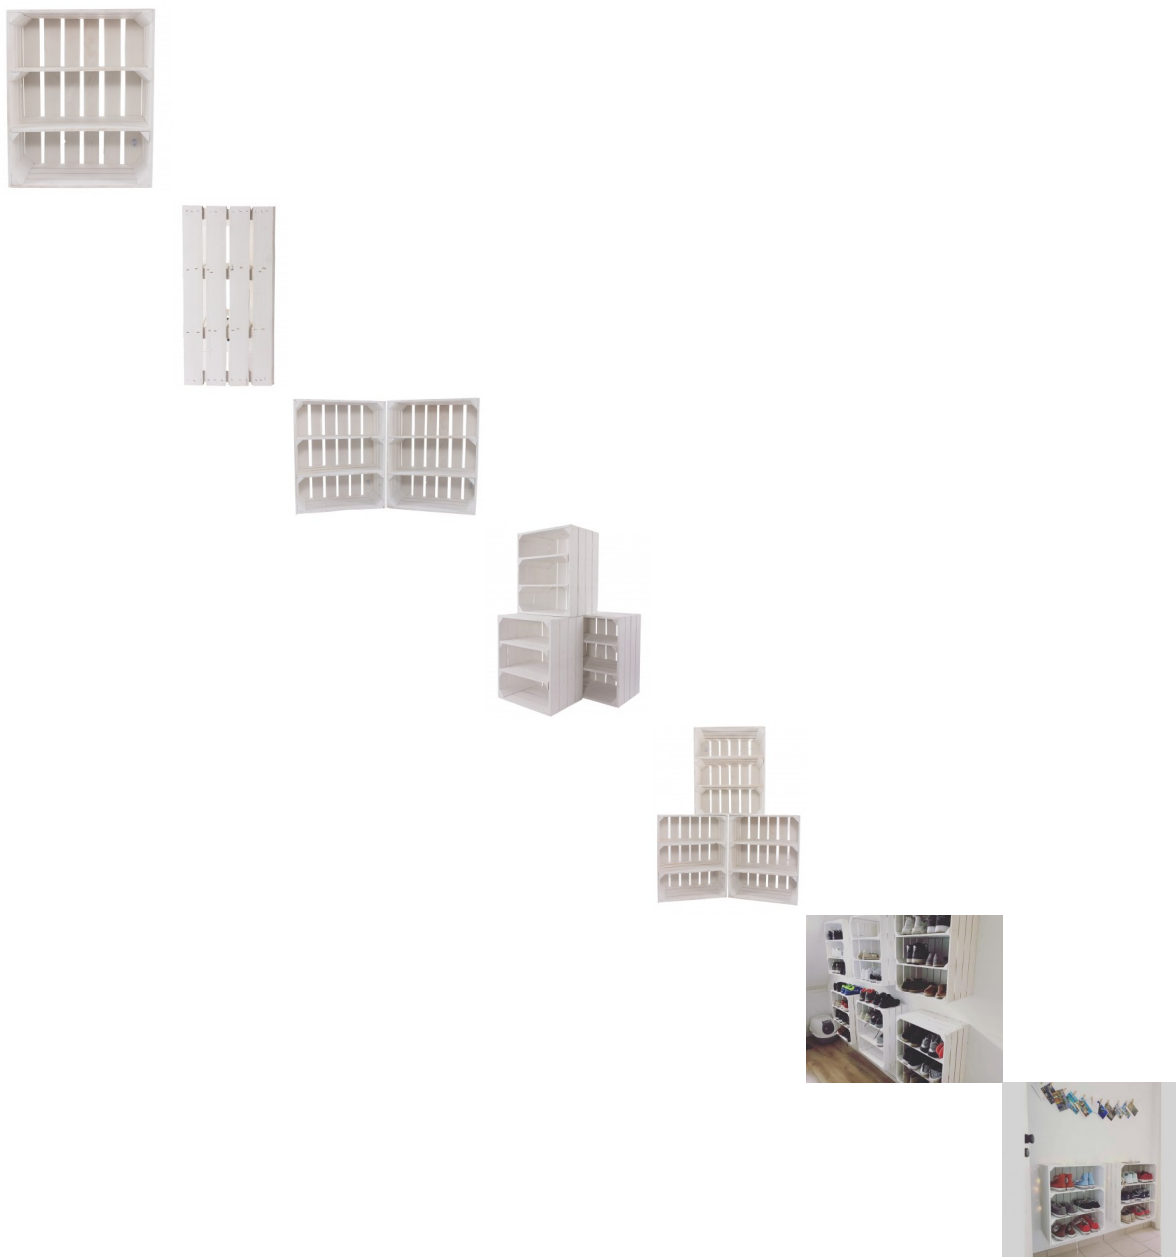

Weiße Regalkiste Tamme weiss Fächern 55x55x31cm

Bewertung: Noch nicht bewertet

Preis:

Anderer Preismodifikator:

27,00 €

Verkaufspreis inkl. Preisnachlass:

27,00 €

Preisnachlass:

Lieferfrist
3-5 Tage

[Stellen Sie eine Frage zu diesem Produkt](#)

Beschreibung

Für dieses wunderschöne hohe Regal findet sich in jedem Haushalt noch ein Plätzchen. Die "Shabby Chic" Serie ist zeitlos und trendunabhängig, somit braucht man sich keine Gedanken machen, dass dieses hübsche Stück in Kürze nicht mehr modern ist.

Diese hohe Regalkiste bietet sich sowohl zu Dekorationszwecken im Wohnbereich an oder zum ansehnlichen Verstauen von Büchern & Co, als auch als Schuhregal. Durch die gewohnt hohe Qualität unserer Produkte werden Sie lange Freude an diesem Möbelstück haben.

Maße:

55x55x31cm