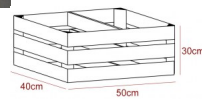

Weiße Holzkiste mit geflammtem Mittelbrett -quer- 50x40x30cm

Apfelkisten : Weiße Holzkiste mit geflammtem Mittelbrett -quer- 50x40x30cm

Weiße Holzkiste mit 2 geflammten Mittelbrettern -quer- 50x40x30cm

Bewertung: Noch nicht bewertet

Beschreibung

Das besondere an dieser neuen weißen Kiste ist das Mittelbrett in geflammtem Holz. Sie eignet sich für jedes Wandregal, doch auch auf dem Boden macht sie eine gute Figur.

Maße:

L: 50 cm

B: 40 cm