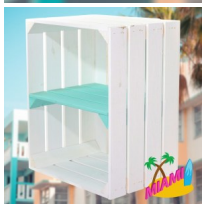

**Weiße Obstkiste mit türkischem Mittelbrett -quer- 50 x 40 x 30cm**

Bewertung: Noch nicht bewertet

**Preis:**

Anderer Preismodifikator:

19,99 €

Verkaufspreis inkl. Preisnachlass:

19,99 €

Preisnachlass:

Lieferfrist  
3-5 Tage

[Stellen Sie eine Frage zu diesem Produkt](#)

Beschreibung

Unsere stabilen Holzkisten mit einem Mittelbrett in türkis zur Erweiterung des Stauraums sind optimal im Hausflur oder auf der Terasse im Garten einzusetzen. Die zusätzliche horizontale Ebene bietet eine noch effektivere Nutzung der Kiste auch auf kleinem Raum. So können Balkone oder Küchenecken optimal und platzsparend genutzt werden.

Maße:

L: 50 cm

B: 40 cm

H: 30 cm