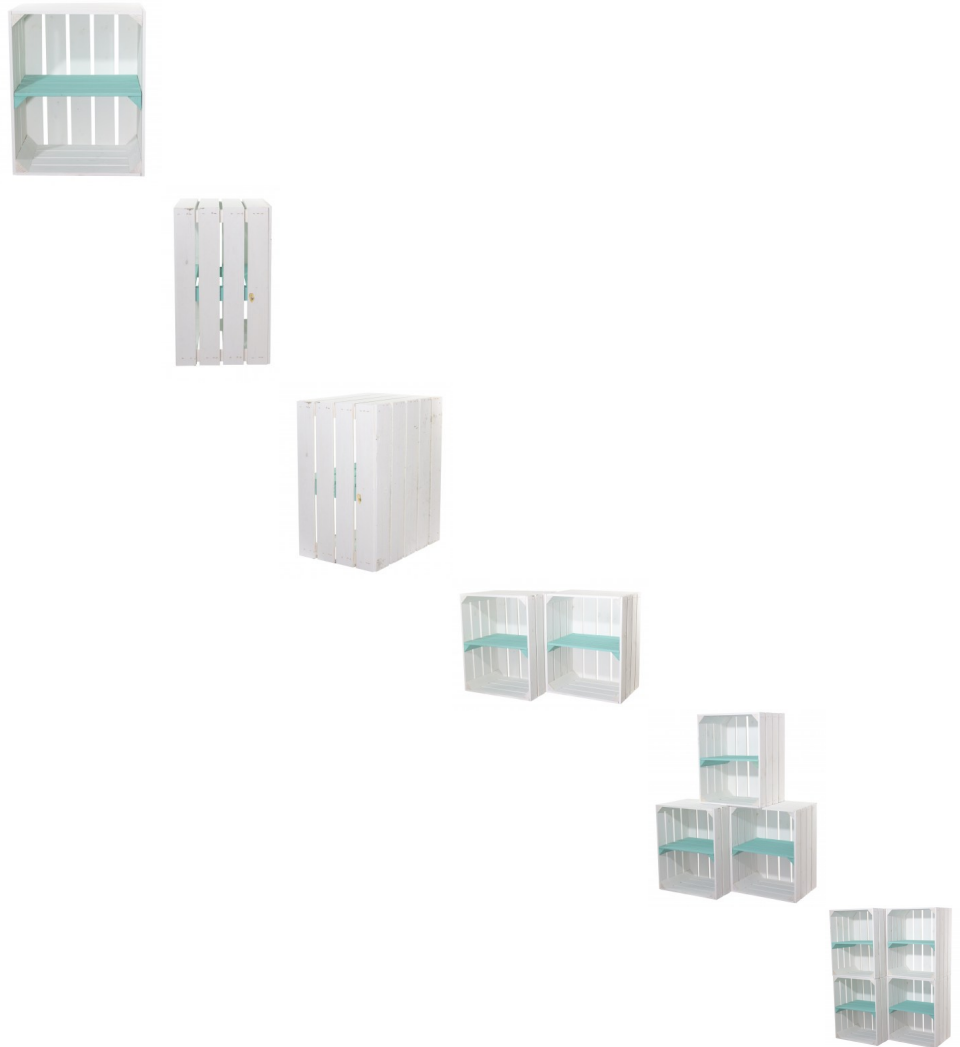

**Weiße Obstkiste mit türkischem Mittelbrett -quer- 50 x 40 x 30cm**

Bewertung: Noch nicht bewertet

**Preis:**

Anderer Preismodifikator:

19,99 €

Verkaufspreis inkl. Preisnachlass:

19,99 €

Preisnachlass:

Lieferfrist  
3-5 Tage

[Stellen Sie eine Frage zu diesem Produkt](#)

Beschreibung

Unsere stabilen Holzkisten mit einem Mittelbrett in türkis zur Erweiterung des Stauraums sind optimal im Hausflur oder auf der Terasse im Garten einzusetzen. Die zusätzliche horizontale Ebene bietet eine noch effektivere Nutzung der Kiste auch auf kleinem Raum. So können Balkone oder Küchenecken optimal und platzsparend genutzt werden.

Maße:

L: 50 cm

B: 40 cm

H: 30 cm